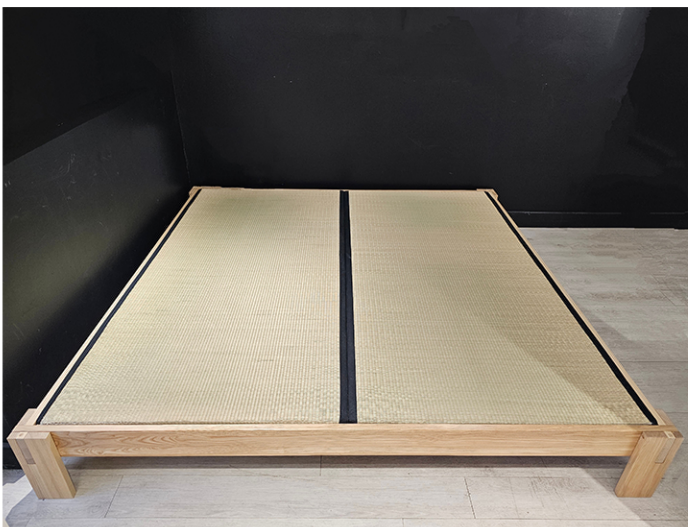

# Plateforme tatami Boréal / Boreal Tatami Platform

Conçue pour 2 tatamis de lit Boréal  
Made for 2 Boreal bed tatamis  
(100cmx200cm) x 2

## Description des pièces - Parts Description

**Insérer deux tatamis de lit Boréal**

**Insert two Boreal bed tatamis**