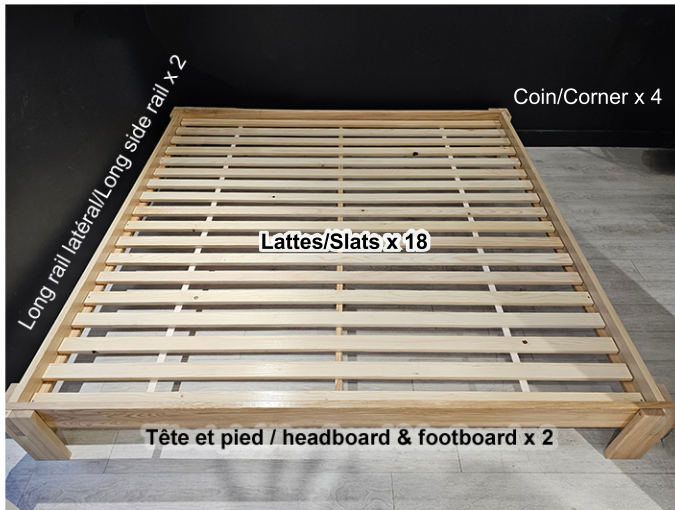

# Plateforme tatami Boréal / Boreal Tatami Platform

Conçue pour 2 tatamis de lit Boréal  
Made for 2 Boreal bed tatamis  
(100cmx200cm) x 2

## Description des pièces - Parts Description

**Insérer deux tatamis de lit Boréal**

**Insert two Boreal bed tatamis**