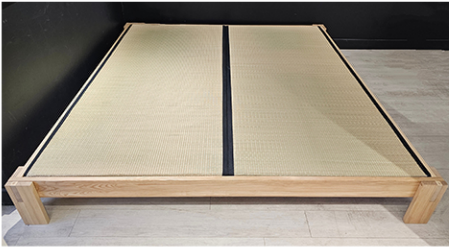

# Plateforme tatami Boréal / Boreal Tatami Platform

Conçue pour 2 tatamis de lit Boréal  
Made for 2 Boreal bed tatamis  
(100cmx200cm) x 2

## Description des pièces - Parts Description

**Insérer deux tatamis de lit Boréal**

**Insert two Boreal bed tatamis**